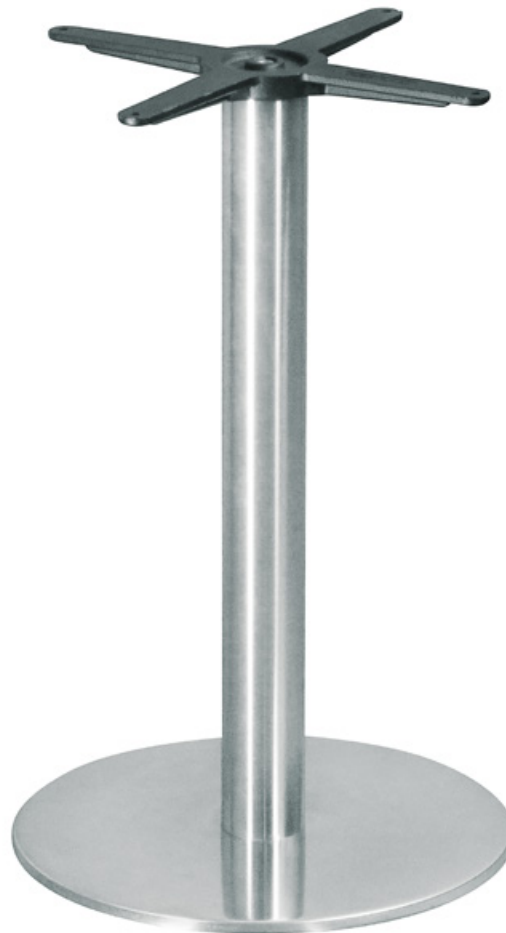

INO SITZ

PRODUKTDATEN

FARBE: laminat weiß
B x T: 60 x 60
ART.-NR.: 338200101

BEMERKUNGEN: Gestell aus Edelstahl, gebürstet

KONTAKT

+49 6704.96353-00
info@kiefer-mietmoebel.de
www.kiefer-mietmoebel.com

Wir liefern ausschließlich an Gewerbe und Industrie. Alle Preise zzgl. MWSt. und Frachtkosten. Preise und Verfügbarkeit freibleibend. Änderungen vorbehalten. Bitte beachten sie unsere AGB. Ein Auftrag kommt erst mit unserer schriftlichen Bestätigung zustande.

INO SITZ

PRODUKTDATEN

FARBE: laminat weiß
B x T: 80 x 80
ART.-NR.: 338200131

BEMERKUNGEN: Gestell aus Edelstahl, gebürstet

KONTAKT

+49 6704.96353-00
info@kiefer-mietmoebel.de
www.kiefer-mietmoebel.com

Wir liefern ausschließlich an Gewerbe und Industrie. Alle Preise zzgl. MWSt. und Frachtkosten. Preise und Verfügbarkeit freibleibend. Änderungen vorbehalten. Bitte beachten sie unsere AGB. Ein Auftrag kommt erst mit unserer schriftlichen Bestätigung zustande.

INO SITZ

PRODUKTDATEN

FARBE: edelstahl
H x B x T: - x - x -
ART.-NR.: 338200100

BEMERKUNGEN: Gestell aus Edelstahl, gebürstet

KONTAKT

+49 6704.96353-00
info@kiefer-mietmoebel.de
www.kiefer-mietmoebel.com

Wir liefern ausschließlich an Gewerbe und Industrie. Alle Preise zzgl. MWSt. und Frachtkosten. Preise und Verfügbarkeit freibleibend. Änderungen vorbehalten. Bitte beachten sie unsere AGB. Ein Auftrag kommt erst mit unserer schriftlichen Bestätigung zustande.